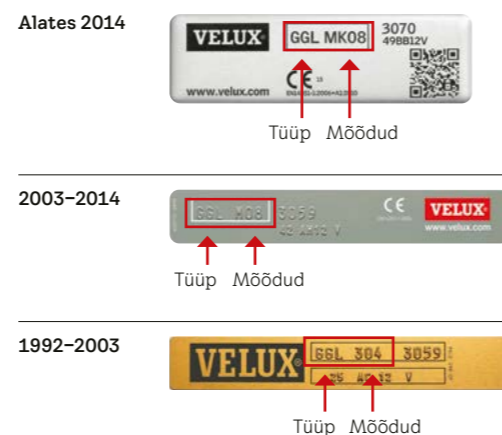

Veendu, et sinu katuseaknale on paigaldatud kinnitusklambrid.

Vaata lk 18
- 3**

Vali kardina juhtimisviis

Vali sõltuvalt katuseakna asukohast ja tüübist sobivaim juhtimisviis – käsitsi, elektriliselt või päikeseenergia juhitav kardin.
- 4**

Vali värv

Igal värvitoonil on oma värvikood, mille leiad väljavalitud kardina lehelt.

NB! Kardina värvitoon võib erineda ekraanil/paberil olevast värvitoonist.
- 5**

Esita tellimus

Telli aadressilt www.veluxshop.ee või võta ühendust meie edasimüüja või klienditeenindusega.