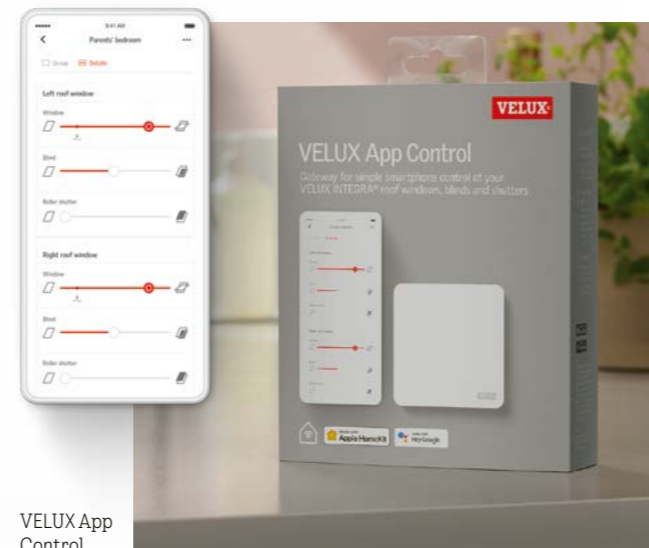

Kui sul on elektriline VELUX katuseaken, siis soovime valida elektrilised VELUX kardinaid ja aknakatted.

Nutikodu lahendus

Lase nutikodu lahendusel enda kodu sisekliima eest hoolitseda

Oma siseruumide mugavuse eest paremaks hoolitsemiseks kasuta VELUX nutikodu lahendust. VELUX App Control võimaldab sul juhtida oma VELUX elektrilisi või päikeseenergiaal töötavaid tooteid otse nutitelefoni – kodus või liikvel olles. VELUX ACTIVE koostöös NETATMOga parandab automaatselt sinu kodu sisekliimat ning võimaldab VELUX elektrilisi või päikeseenergiaal töötavaid tooteid sujuvalt nutitelefoni või häälkäskluste abil juhtida. Oma kodu liigse kuumuse eest kaitsmiseks võid lasta lahendusel lihtsalt toetuda sisseehitatud sisekliima anduritele ja reaajas ilmaennustusele, et kardinaid ja aknakatted avaneksid või sulguksid automaatselt.

Loe rohkem aadressilt <https://www.velux.ee/tooted/smart-home>

VELUX App Control

Juhi kõikjal ruumide sisekliimat

VELUX App Control võimaldab sul avada ja sulgeda katuseaknaid, kardinaid ja aknakatteid vaid ühe puudutusega. Ühendjuhtimiseks saad rühmitada ka rohkem elektrilisi VELUX tooteid.

- Ühildub elektriliste VELUX katuseakende, kardinade ja aknakatetega
- Isiklikud ajastusfunktsioonid
- Lihtne toodete rühmitamine
- Toodete täielik juhtimine nutitelefoni rakendusest
- Lihtne hääljähtimine
- Sisseehitatud andmete turvalisus

KIG 122 €

VELUX App Control

VELUX ACTIVE koostöös NETATMOga

Täiusta iga päev enda kodu

VELUX ACTIVE täiendus, mis annab sulle võimaluse juhtida oma elektrilisi VELUX tooteid kõikjal nutitelefoni või häälkäskluste abil. Kodus parema sisekliima tagamiseks võid lasta lahendusel toetuda ka sisseehitatud sisekliima anduritele ja reaajas ilmaennustusele, et kardinad ja aknakatted avaneksid või sulguksid automaatselt.