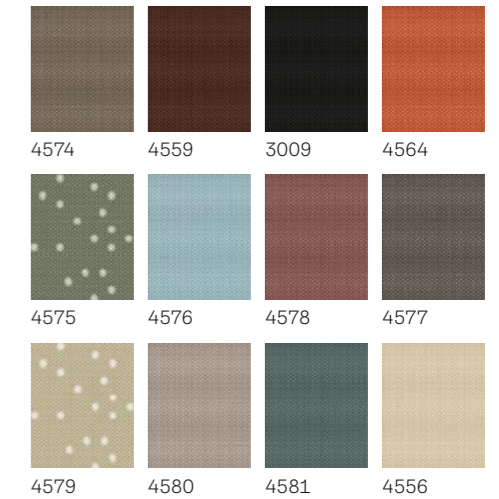

Pimenduskindin

Täisväärtnslik uni – nii päeval kui öösel.
Ideaalne magamistuppa.

- Blokeerib kogu valguse
- Saadaval valgete või harjatud alumiiniumist külgsiinidega
- Saadaval käsitsi, elektriliselt või päikeseenergia juhitavana. Ühildub VELUX ACTIVE süsteemiga.
- Kombineeri välise päikesevarju või turvarulooga, et kaitsta ruumi ülekuumenemise eest.

- Kiire ja lihtne paigaldus VELUX katuseakendele
- OEKO-TEX® Standard 100 sertifitseeritud (1076-184 DTI) – ei sisalda kahjulikke aineid
- Lastele ohutu nõõrideta disain

Pea meeles: nagu kõigi kangaste puhul, võib valmiskardinate ja näidiste vahel esineda toonierinevusi.

Külgsiinid

		Akna suurus													
		Värv	CK02 C02	CK04 C04	FK04 F04	FK06 F06	FK08 F08	MK04 M04	MK06 M06	MK08 M08	MK10 M10	PK06 P06	PK08 P08	SK06 S06	SK08 S08
✋	Käsitsi juhitav, DKL	Standard	84	90	98	106	110	102	110	118	132	121	132	138	143
	Eritoon	101	107	115	123	127	119	127	135	149	138	149	155	160	
✋	Elektriliselt juhitav, DML	Standard	194	200	208	216	220	212	220	228	242	231	242	248	253
	Eritoon	211	217	225	233	237	229	237	245	259	248	259	265	270	
☀️	Päikeseenergia juhitav, DSL	Standard	194	200	208	216	220	212	220	228	242	231	242	248	253
	Eritoon	211	217	225	233	237	229	237	245	259	248	259	265	270	

-10%

OSTA KOMPLEKT: Pimenduskindin + päikesevari ja saa 10% soodustust

✋	DOP (MHL + DKL)	Standard	129	134	150	158	161	158	166	173	185	185	196	210	214

Kui sul on käsitsi avatav aken, kuid soovid sellele paigaldada elektrilise kindina, siis on vaja osta täiendav juhtimisüsteem KUX 110. Vaata hind lk 53

Hinnad sisaldavad käibemaksu.

Osta internetist!
www.veluxshop.ee