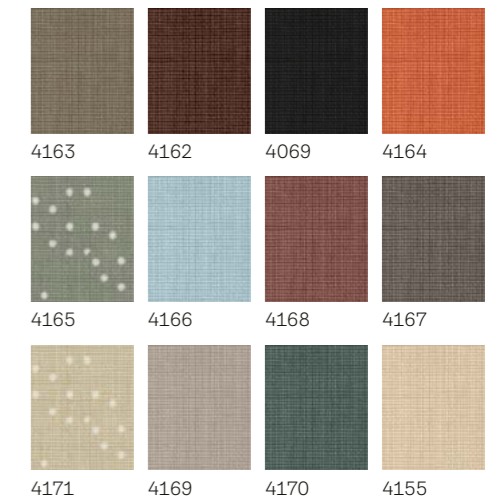

VELUX rulookardinad
hajutavad päeval toas
valgust ja tagavad
rahulikud ööd

Osta rulookardin koos päikesevarjuga ja säästa 10%.
Vaata lk 21

Standardtoonid

Eritoonid

Pea meeles: nagu kõigi kangaste puhul, võib valmiskardinate ja näidiste vahel esineda toonierinevusi.