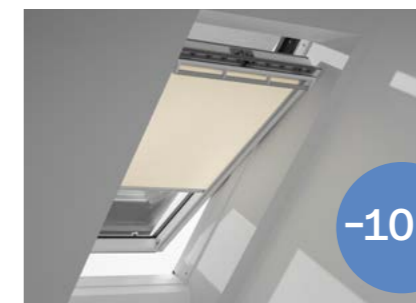

Kuumuskaitse ja pimendamine (konksudega)

Päikesevari MHL + läbikumav rulookardin RFL

-10%