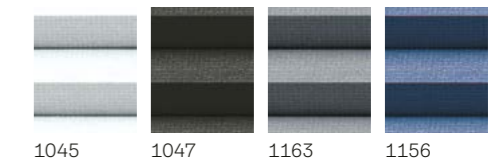

Standardtoonid