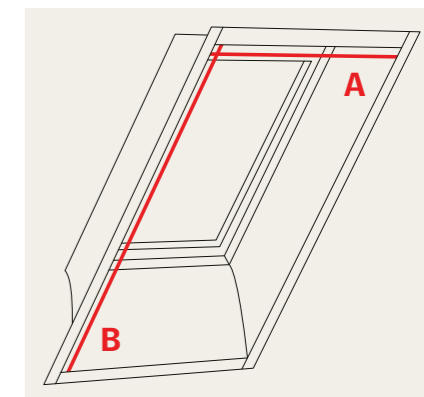

Määra õige suurus

- Mõõda siseseina laius (A) ja kõrgus (B), et leida allolevast tabelist oma putukavõrgu suuruse kood ja hind
- Kui sul on kaks kõrgust (B) või kõrgused üle 2400 mm – on vaja kahte putukavõrku ja ühte ühenduskomplekti ZOZ 157 SWL. Hinnapakumise saamiseks võta ühendust klienditeenindusega.
- Vaata videot, kuidas mõõta ja õiget suurust määrata www.velux.ee

TÄHTIS: Putukavõrgu suuruse koodid võivad akna suuruse koodidest erineda, nii et enne tellimist mõõtke (A) ja (B) ning leidke õige suuruse kood allolevast tabelist.

	A						
	0-438 mm	439-530 mm	531-640 mm	641-760 mm	761-922 mm	923-1120 mm	1121-1285 mm
0-1600 mm	ZIL BK04	ZIL CK02	ZIL FK08	ZIL MK06	ZIL PK25	ZIL SK06	ZIL UK04
	126	117	154	154	159	193	197
1601-2000 mm	Eritellimusel	ZIL CK06	ZIL FK08	ZIL MK06	ZIL PK06	ZIL SK06	ZIL UK10
		139	154	154	169	193	237
2001-2400 mm	Eritellimusel	Eritellimusel	ZIL FK08	ZIL MK10	ZIL PK10	ZIL SK10	ZIL UK10
			154	185	196	223	237

Hinnad sisaldavad käibemaksu.

🛒 Osta internetist!
www.veluxshop.ee