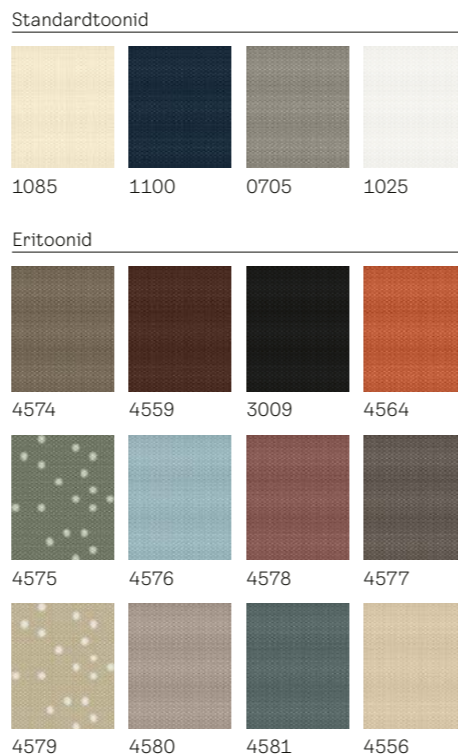

Alumine voldikkardin on alati valge (1016)

Pea meeles: nagu kõigi kangaste puhul, võib valmiskardinate ja näidiste vahel esineda toonierinevusi.

Duokardin

VELUX duokardin on komplekt kahest kardinast: voldikkardin hajutab pehmelt päevalgust ja pimenduskardin pimendab toa. Sobib just sellistesse tubadesse, kus kardinat kasutatakse päeva jooksul mitmeid kordi.

- Kiire ja lihtne paigaldus VELUX katuseakendele
- OEKO-TEX® Standard 100 sertifitseeritud (1076-184 DTI) – ei sisalda kahjulikke aineid
- Lastele ohutu nõõrideta disain

- Kaks võimalust valguse juhtimiseks ühes lahenduses – pimenda ruum täielikult või pehmenda sissetulevat valgust
- Ülemise pimenduskardina tooni saab valida, alumine voldikkardin on alati valge (1016)
- Saadaval valgete või harjatud alumiiniumist külgsiinidega
- Kombineeri välise päikesevarju või turvarulooga, et kaitsta ruumi ülekuumenemise eest.

	Värv	Akna suurus												
		CK02 C02	CK04 C04	FK04 F04	FK06 F06	FK08 F08	MK04 M04	MK06 M06	MK08 M08	MK10 M10	PK06 P06	PK08 P08	SK06 S06	SK08 S08
Käsi juhitav, DFD	Standard	109	117	127	137	143	133	143	153	172	157	172	179	186
	Eritoon	126	134	144	154	160	150	160	170	189	174	189	196	203

Hinnad sisaldavad käibemaksu.

Osta internetist! www.veluxshop.ee

COLOUR BY YOU!

Colour by You kolleksioon võimaldab sul valida just sellist värvitooni kardinad, mis sobivad sinu toa stiili ja personaalse maitsega. Tuhanded värvid, mille hulgast valida, et muuta oma katuseaken isikupäraseks. Saa inspiratsiooni ja tutvu värvivalikuga aadressil www.veluxshop.ee/tooted/velux-kardinad/colour-by-you

Colour by You kolleksiooni värvitoone saab valida rulookardinatele, pimenduskardinatele ja duokardinatele. Saadaval valgete või harjatud alumiiniumist külgsiinidega.